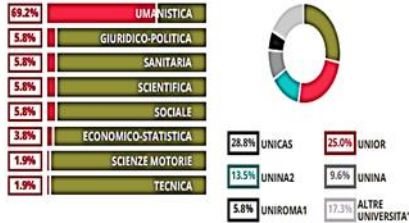

COSA SCELGONO GLI IMMATRICOLATI?

85.0

VOTO MEDIO MATURITA' IMMATRICOLATI

78.0

VOTO MEDIO MATURITA' NON IMMATRICOLATI

23

NUMERO MEDIO DIPLOMATI PER ANNO

Denominazione	Ente	Prov.	Comune	Indice FGA (i)	Media dei Voti (i)	Crediti Ottenuti (i)	% Diplomati in regola (i)
▲▼	▲▼	▲▼	▲▼	▲▼	▲▼	▲▼	▲▼
SALVATORE PIZZI		CASERTA	CAPUA	56.87	24.5	59.54	77.6
LEONARDO DA VINCI		CASERTA	VAIRANO PATENORA	55.77	24.52	57.25	72.4
TADDEO DA SESSA		CASERTA	SESSA MURICCA	38.9	23.21	34.35	80

Il successo formativo del Liceo Classico e del Liceo Musicale non trovano collocazione nei dati proiettati, relativi agli anni di immatricolazione 2014-15, per la giovane età degli indirizzi nella pluriennale storia formativa che il Liceo vanta nel territorio dell'Alto Casertano.