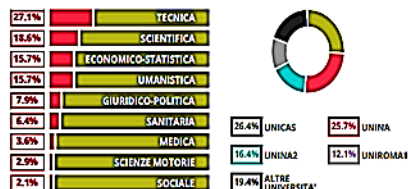

COSA SCELGONO GLI IMMATRICOLATI?

Denominazione	Ente	Prov.	Comune	Indice FGA (I)	Media dei Voti (I)	Crediti Ottenuti (I)	% Diplomatici in regola (I)
SALVATORE PIZZI	AT	CASERTA	CAPUA	75.13	26.67	78.04	72.3
UGO FOSCOLO	AT	CASERTA	TEANO	65.58	26.03	64.28	87.5
LEONARDO DA VINCI	AT	CASERTA	VAIRANO PATENORA	64.23	25.77	63.72	80.6
GALILEO GALILEI	AT	CASERTA	PIEDIMONTE MATESE	62.4	25.04	66.13	79.8
LUIGI GAROFANO	AT	CASERTA	CAPUA	61.78	25.11	64.3	77.6
ANTONIO GIORDANO	AT	ISERANIA	VENAFRO	60.98	25.39	60.35	85.4
AMALDI (IS AMALDI - NEVIO)	AT	CASERTA	SANTA MARIA CAPUA VETERE	59.66	24.9	61.81	74.4
MAJORANA (IS NIFO)	AT	CASERTA	SESSA AURUNCA	57.99	25.06	57.18	89.6
COVELLI (IS GIANNONE)	AT	CASERTA	CAIAZZO	48.75	23.49	51.76	85.9
CENTRO STUDI PEGASO	AT	CASERTA	SANTA MARIA CAPUA VETERE	29.65	22.69	20.19	.

Il Liceo Linguistico, con un FGA di 55.77, continua ad essere un ragguardevole riferimento per gli studenti del territorio a vocazione prevalentemente linguistica.