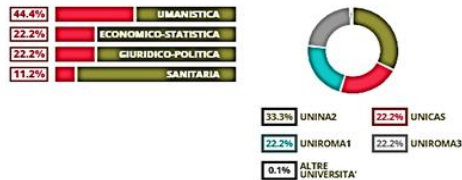

COSA SCELGONO GLI IMMATRICOLATI?

Denominazione	Ente	Prov.	Comune	Indice FGA (I)	Media dei Voti (I)	Crediti Ottenuti (I)	% Diplomatici in regola (I)
LEONARDO DA VINCI	AT	CASERTA	VAIRANO PATENORA	60.93	25.6	58.49	71.7
SALVATORE PIZZI	AT	CASERTA	CAPUA	53.76	24.46	53.7	57.1
TADDEO DA SESSA	AT	CASERTA	SESSA AURUNCA	37.19	22.2	39.33	63.6
AMALDI (IS AMALDI - NEVIO)	AT	CASERTA	SANTA MARIA CAPUA VETERE	.	.	.	.

Eduscopio permette di valutare gli esiti successivi della formazione secondaria - i risultati universitari - per trarne delle indicazioni di qualità sull'offerta formativa delle scuole da cui gli studenti provengono.

Eduscopio guarda agli esami sostenuti, ai crediti acquisiti e ai voti ottenuti dagli studenti al primo anno di università, quello maggiormente influenzato dal lavoro fatto durante gli anni della scuola secondaria. Questi indicatori riflettono la qualità delle "basi" formative, la bontà del metodo di studio e l'utilità dei suggerimenti orientativi acquisiti nelle scuole di provenienza.

Secondo l'edizione 2019 del portale Eduscopio il Liceo Scientifico "Leonardo da Vinci" di Vairano Patenora occupa nello scenario casertano posizioni ragguardevoli in tutti gli Indirizzi di studio.

Il Liceo scientifico vanta un indice FGA di 64.23, collocandosi tra i primi tre istituti del casertano: