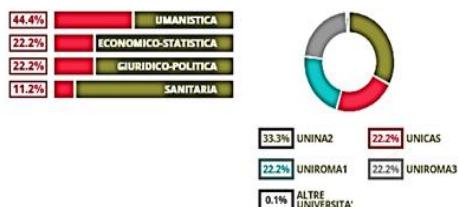

COSA SCELGONO GLI IMMATRICOLATI?

Denominazione	Ente	Prov.	Comune	Indice FGA	Media dei Voti	Crediti Ottenuti	% Diplomati in regola
ΔV	ΔV	ΔV	ΔV	ΔV	ΔV	ΔV	ΔV
LEONARDO DA VINCI	CASERTA	VAIRANO PATENORA		72.27	25.23	84.3	75
SALVATORE PIZZI	CASERTA	CAPUA		52.45	24.82	48.08	59.2
TADDEO DA SESSA	CASERTA	SESSA AURUNCA		.	.	.	.