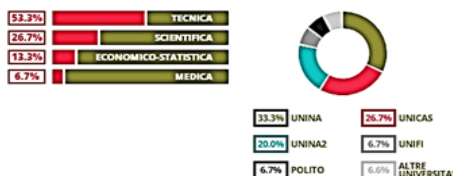

COSA SCELGONO GLI IMMATRICOLATI?

Denominazione	Ente	Prov.	Comune	Indice FGA	Media dei Voti	Crediti Ottenuti	% Diplomati in regola
ΔV	ΔV	ΔV	ΔV	ΔV	ΔV	ΔV	ΔV
LEONARDO DA VINCI	CASERTA	VAIRANO PATENORA		79.29	27.1	82.74	73.1
SALVATORE PIZZI	CASERTA	CAPUA		71.6	26.48	72.52	59.8
MAJORANA (S NIFO)	CASERTA	SESSA AURUNCA		62.67	26.74	52.49	84.4
LUGI GAROFANO	CASERTA	CAPUA		53.74	24.17	56.04	69.7
AMALDI (S AMALDI - NEVIO)	CASERTA	SANTA MARIA CAPUA VETERE		51.11	23.99	52.33	69.2
UGO FOSCOLO	CASERTA	TEANO		48.48	24.65	41.56	89.2
ANTONIO GIORDANO	ISERNIA	VENAFRO		48.16	24.05	45.9	88
GALILEO GALILEI	CASERTA	PIEDIMONTE MATESE		40.78	22.19	46.62	70.8

LICEO ECONOMICO - SOCIALE

LEONARDO DA VINCI

SCIENZE UMANE - ECONOMICO SOCIALE
VIA ROMA 66, VAIRANO PATENORA (CASERTA)
Indice FGA: **72.27/100**
Forkette: [51.50 - 93.04]