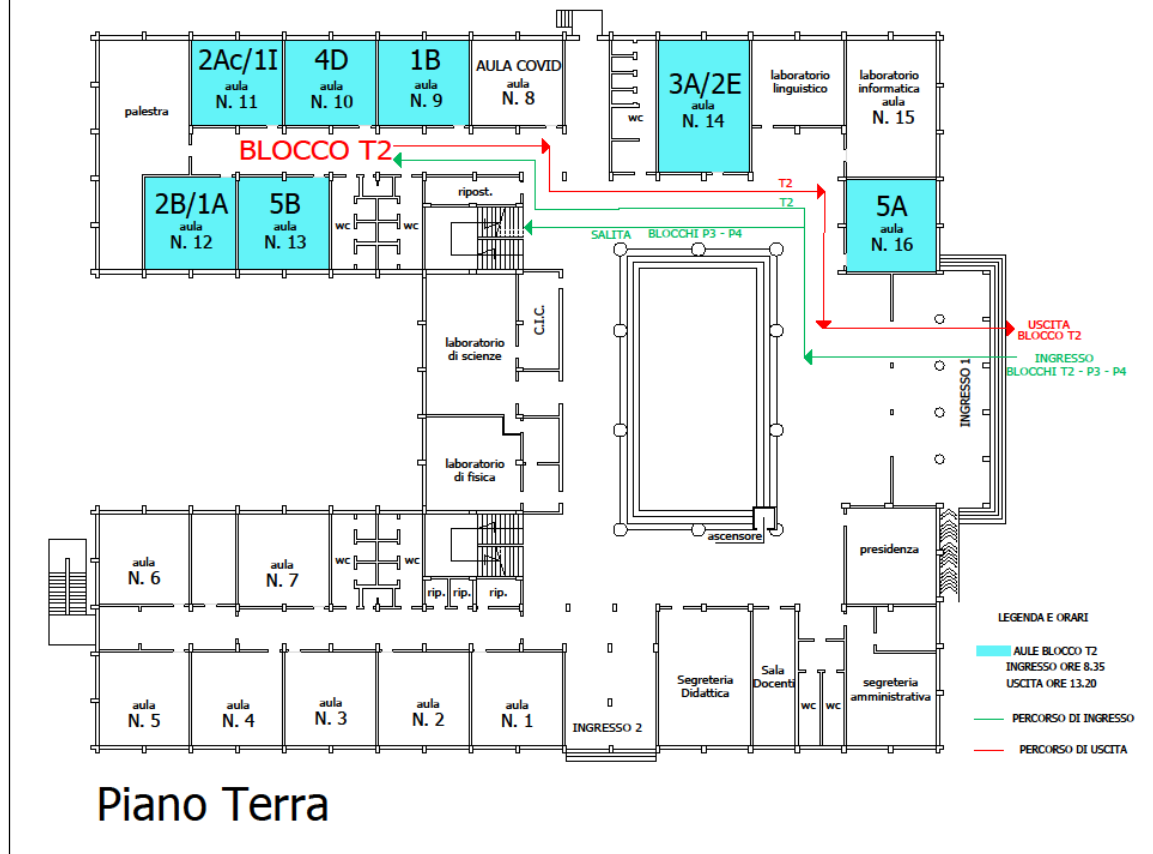

## DETTAGLIO ORARIO E CLASSI IN PRESENZA SETTIMANA dal 3 MAGGIO ALL'8 MAGGIO

	lunedì	martedì	mercoledì	giovedì	venerdì	sabato
8,15 - 12,55	1B 1D 1L 1G 1A 2A 2B 2D 2H 3H 4H 5H 5α 5C	3A 4A 5A 3B 4B 5B 3G 4G 5G 3D 4D 5D 1E 5E 5F	1α 2α 3α 4α 5α 1C 2C 3C 4C 5C 1I 5A 5B 5D 5G	2H 3H 4H 5H 1A 2A 1F 1B 1D 1L 1G 2B 2D 5E 5F	1α 2α 3α 4α 5α 1C 2C 3C 4C 5C 1I 2H 3H 4H 5H	1E 2E 3E 4E 5E 3I 1F 2F 3F 4F 5F 5A 5B 5D 5G
9,15 - 13,55	3A 4A 5A 3B 4B 5B 3G 4G 5G 3D 4D 5D 5E 5F	1A 2A 1B 1D 1L 1G 2B 2D 5C 5α 2H 3H 4H 5H 1I 1α	1E 2E 3E 4E 5E 3I 1F 2F 3F 4F 5F 2H 3H 4H 5H	3A 4A 5A 3B 4B 5B 3G 4G 5G 3D 4D 5D 5C 5α 1C	1E 2E 1F 2F 3E 4E 5E 3I 3F 4F 5F 5A 5B 5D 5G	1α 2α 3α 4α 5α 3C 4C 5C 1C 2C 1I 1L 1G 1A 1B 1D

## Ingressi e uscite - Piano terra - Blocco T1 - a.s. 2020/2021

## Ingressi e uscite - Piano terra - Blocco T2 - a.s. 2020/2021

# Ingressi e uscite - Primo Piano - a.s. 2020/2021