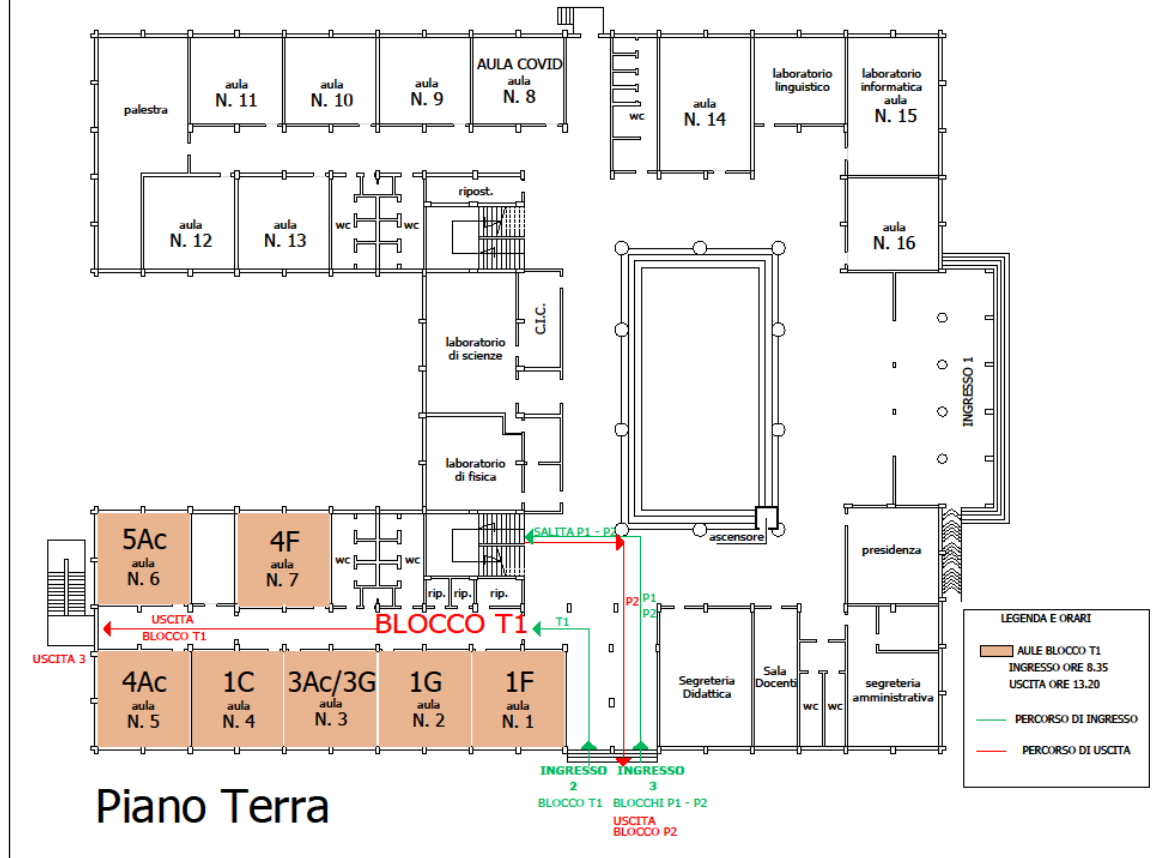

## DETTAGLIO ORARIO E CLASSI IN PRESENZA SETTIMANA dal 26 APRILE AL 30 APRILE

	lunedì	martedì	mercoledì	giovedì	venerdì	sabato
8,15 - 12,55	1C 2C 1I 1α 2α 3α 4α 5α 3C 4C 5C 2H 3H 4H 5H 1B 1G	1E 2E 1F 2F 3E 4E 5E 3I 3F 4F 5F 5A 5B 5D 5G 1A 1D	3A 4A 5A 3B 4B 5B 3G 4G 5G 3D 4D 5D 5α 5C	1E 2E 1F 2F 3E 4E 5E 3I 3F 4F 5F 2H 3H 4H 5H 1L	1B 1D 1L 1G 2B 2D 2H 3H 4H 5H 1A 2A 5α	3A 4A 5A 3B 4B 5B 3G 4G 5G 3D 4D 5D 5E 5F 1F
9,15 - 13,55	1E 2E 1F 2F 3E 4E 5E 3I 3F 4F 5F 5A 5B 5D 5G	1C 2C 1I 1α 2α 3α 4α 5α 3C 4C 5C 2H 3H 4H 5H	1B 1D 1L 2B 2D 1G 2H 3H 4H 5H 1A 2A 5E 5F	1C 2C 1I 1α 2α 3α 4α 5α 3C 4C 5C 5A 5B 5D 5G	3A 4A 5A 3B 4B 5B 3G 4G 5G 3D 4D 5D 5C 5E 5F	1A 1B 1D 1L 1G 2A 2B 2D 5α 5C 1E 1α 1I 1C

## Ingressi e uscite - Piano terra - Blocco T1 - a.s. 2020/2021

## Ingressi e uscite - Piano terra - Blocco T2 - a.s. 2020/2021

# Ingressi e uscite - Primo Piano - a.s. 2020/2021